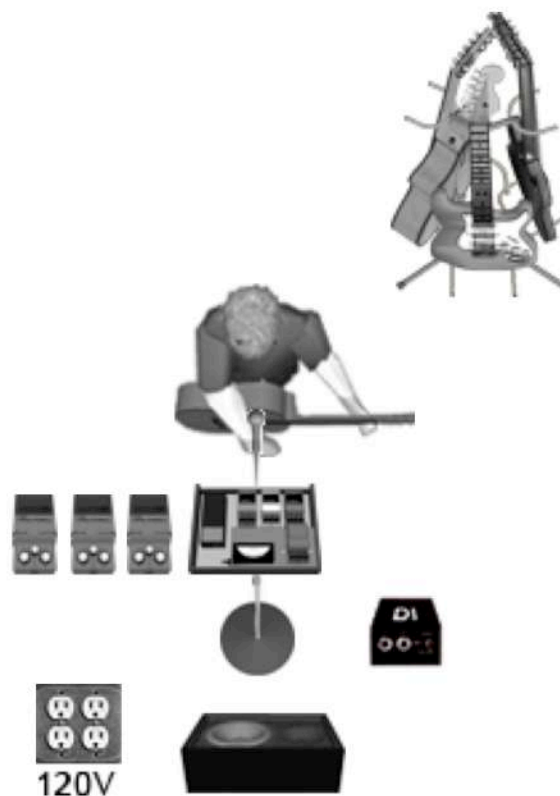

JOEY ROBIN HACHÉ - SOLO
joeyrobinhache@gmail.com
(506) 233-3210

JOEY

1 SM58 (voix)
1 DI (guit acoustique 1)

À PRÉVOIR

- 1 DI pour guit acoustique
L'artiste utilise trois pédales à effets pour la voix sur scène (TC Helicon C1, R1 et H1) qu'il branche directement au micro.

COVID-19

L'artiste peut fournir le micro SM58, le pied de micro, les patches (XLR, jack), power bar, rack à guitares.