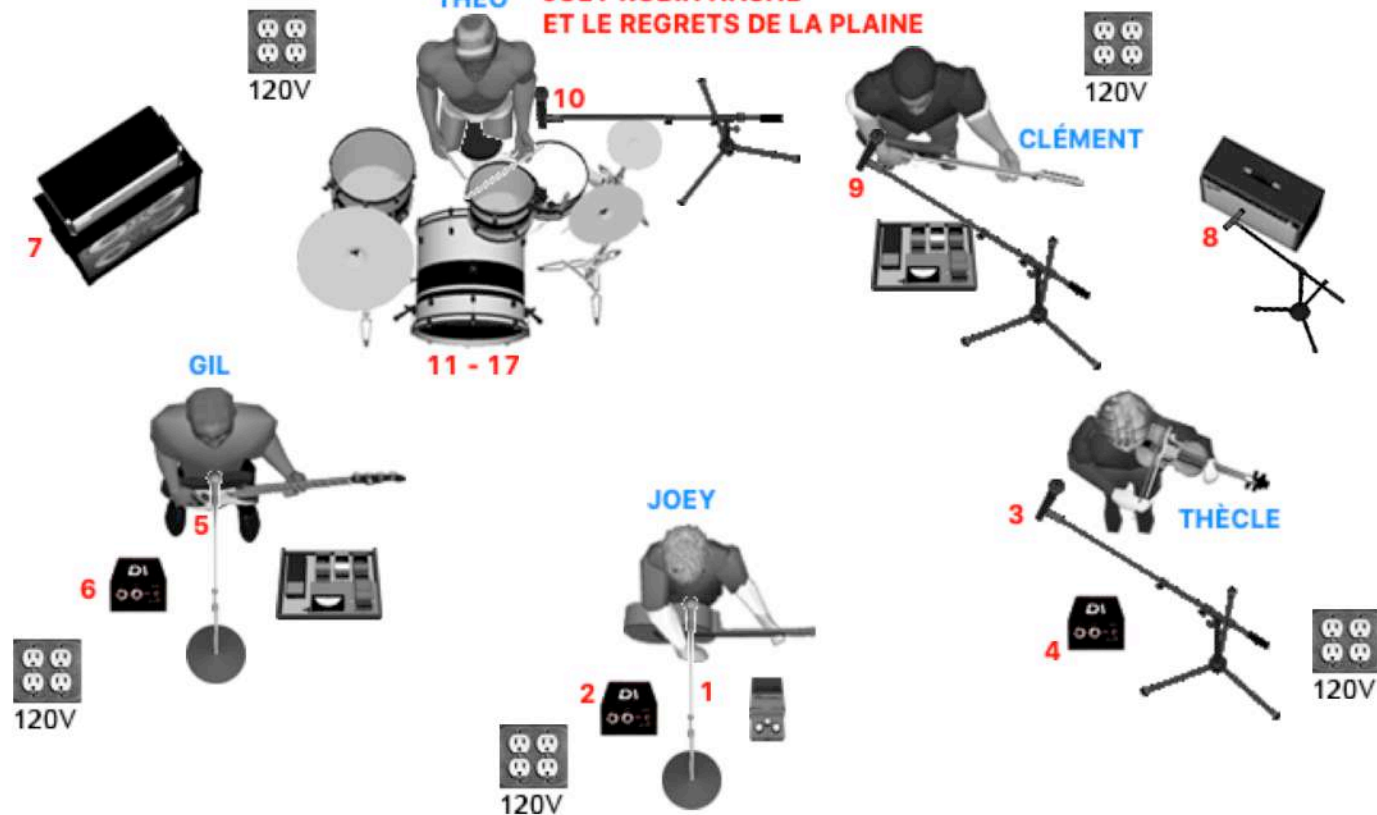

**JOEY ROBIN HACHÉ
ET LE REGRETS DE LA PLAINE**

- 1 - SM58 vocal
- 2 - DI guit acoust
- 3 - SM58 vocal
- 4 - DI Violoncelle
- 5 - SM58 vocal
- 6 - DI basse elec (au besoin)
- 7 - Ampli basse
- 8 - SM57/609 ampli guit elec
- 9 - SM58 vocal
- 10 - SM58 vocal

- 11 - AKG D112 kick
- 12 - SM57 snare
- 13 - 604 floor tom
- 14 - 604 tom 1
- 15 - 604 tom 2 (si applicable)
- 16 - Overhead 1
- 17 - Overhead 2

NOTE
 - 230v pour l'Europe
 - Fournir amplis si possible

1 SM58 (voix)
1 DI (guit acoustique 1)

À PRÉVOIR

- 1 DI pour guit acoustique
L'artiste utilise trois pédales à effets pour la voix sur scène (TC Helicon C1, R1 et H1) qu'il branche directement au micro.