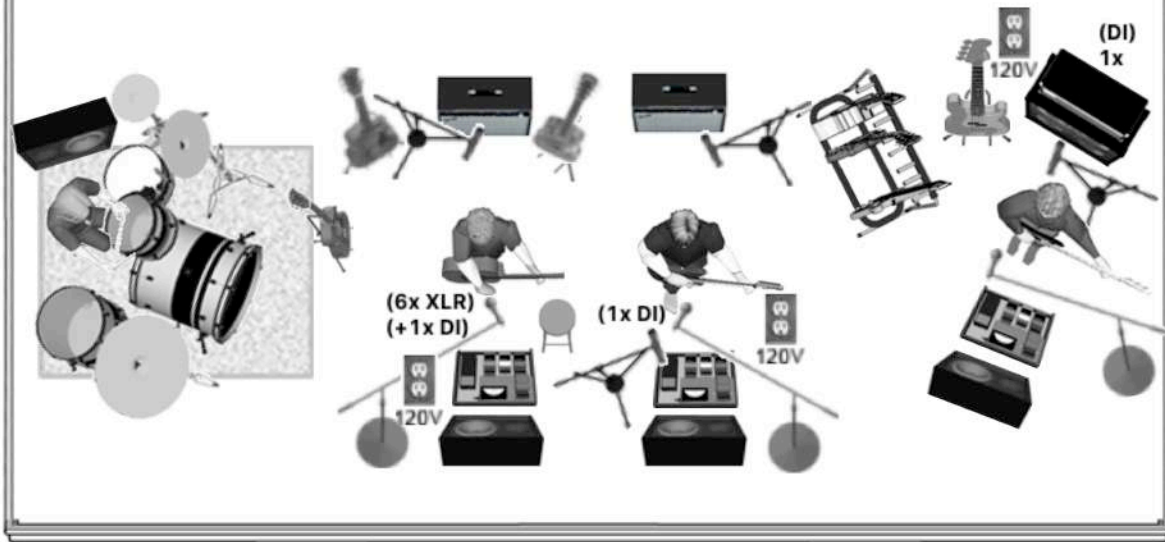

Dans l'Shed

Plantation Scenique - BAND

Contact:

BAND

Eric Dion 418-392-2677

Andre Lavergne 438-888-0514 (questions techniques)

Olivier Beaulieu ; batterie

Benoit Claveau ; basse

LE GRENIER MUSIQUE

carol@legreniermusique.com

506-850-2158

4 x moniteurs

4 x mix individuels

*Liste de micro à titre indicatif

Merci!

*BACKLINE (lorsque necessaire - Europe / Ouest canadien / Festival)

-2x Amp de guitare (40w ou equivalent)

-Drum set

-Amp de basse

ANDRE (guit)		BENOIT (bass)		OLIVIER (drum)		ERIC (vx & guit)	
Voix (back vox)	SM58	Voix (back vox)	SM58	Voix (back vox)	SM58	Voix (lead)	SM58
Shaker au pied	SM57	Amp basse	DI	Kick	Beta52	Stompbox	DI.
Guit Ac	DI.	(+mic cab basse)	421 au besoin	Snare	SM57	Guit Ac 1	Ligne XLR
Amp guit EI	SM57			Floor	Sm57	Guit Ac 2	Ligne XLR
				OH mono	condensateur	Guit Ac 3	Ligne XLR
				LOOP L	DI.	Dobro	Ligne XLR
				LOOP R	DI.	Amp Guit	SM57