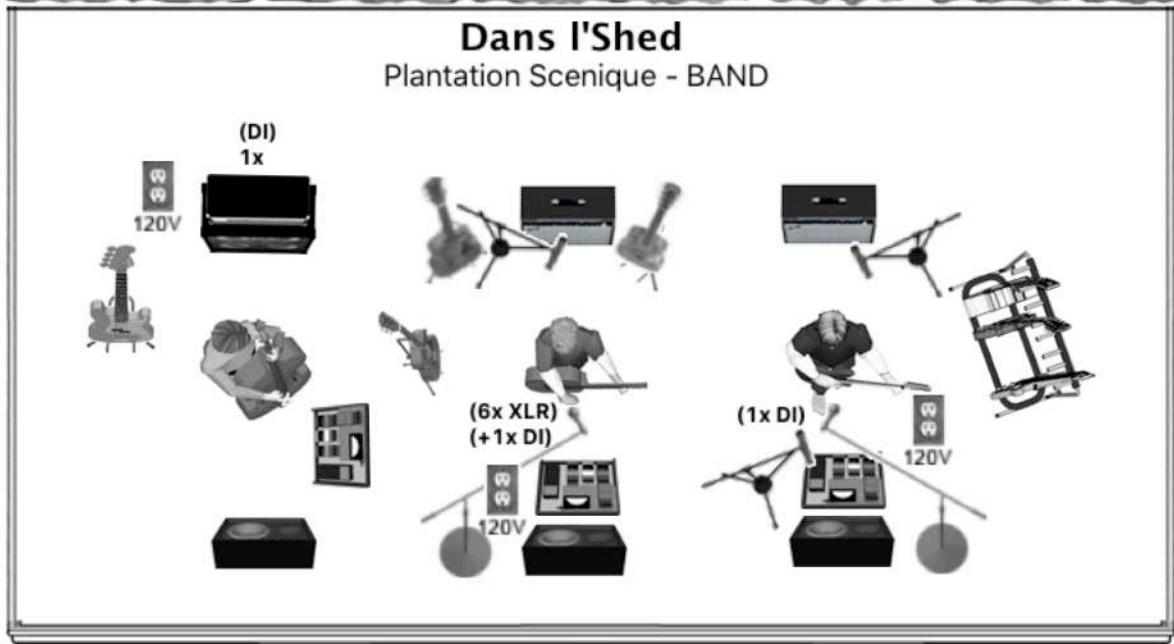

Dans l'Shed

Plantation Scenique - BAND

Contact:

BAND

Eric Dion 418-392-2677

Andre Lavergne 438-888-0514 (questions techniques)

3 x moniteurs

3 x mix individuels

*Liste de micro à titre indicatif

Merci!

LE GRENIER MUSIQUE

booking@legreniermusique.com

Geneviève Lanteigne : 506-724-2482

*BACKLINE (lorsque nécessaire - Europe / Ouest canadien / Festival)

-2x Amp de guitare (40w ou equivalent)

-Amp de basse

ANDRE (guit)		JEAN-GUY (bass)		ERIC (vx & guit)		Stompbox	DI
Voix (back vox)	SM58	Voix (back vox)	SM58	Voix (lead)	SM58		
Shaker au pied	SM57	Amp basse	D.I	Guit Ac 1	Ligne XLR		
Guit Ac	D.I.			Guit Ac 2	Ligne XLR		
Amp guit EI	SM57			Sans amp	Ligne XLR		
				Banjo	Ligne XLR		
				Dobro	Ligne XLR