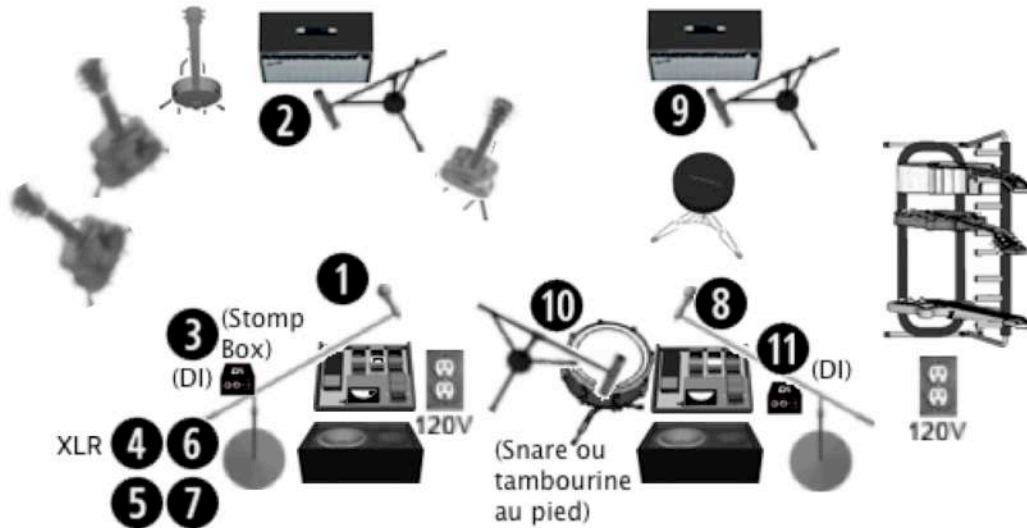

Dans l'Shed

Plantation Scenique - DUO

Contacts:

BAND

Eric Dion 418-392-2677

Andre Lavergne 438-888-0514 (questions techniques)

LE GRENIER MUSIQUE

booking@legreniermusique.com

506-384-6897

BACKLINE (lorsque necessaire - Europe / Ouest canadien)

-Amp de guitare (15w-40w ou equivalent)

ERIC		ANDRE		NOTES :
1. Voix	SM58	8. Voix	SM58	
2. Amp Guit	SM57	9. Amp Guit	SM57	
3. Stomp Box	DI	10. Snare	SM57	
4. Ac 1	Ligne XLR	11. Ac 1	DI	
5. Ac 2	Ligne XLR			
6. Dobro	Ligne XLR			
7. Banjo	Ligne XLR