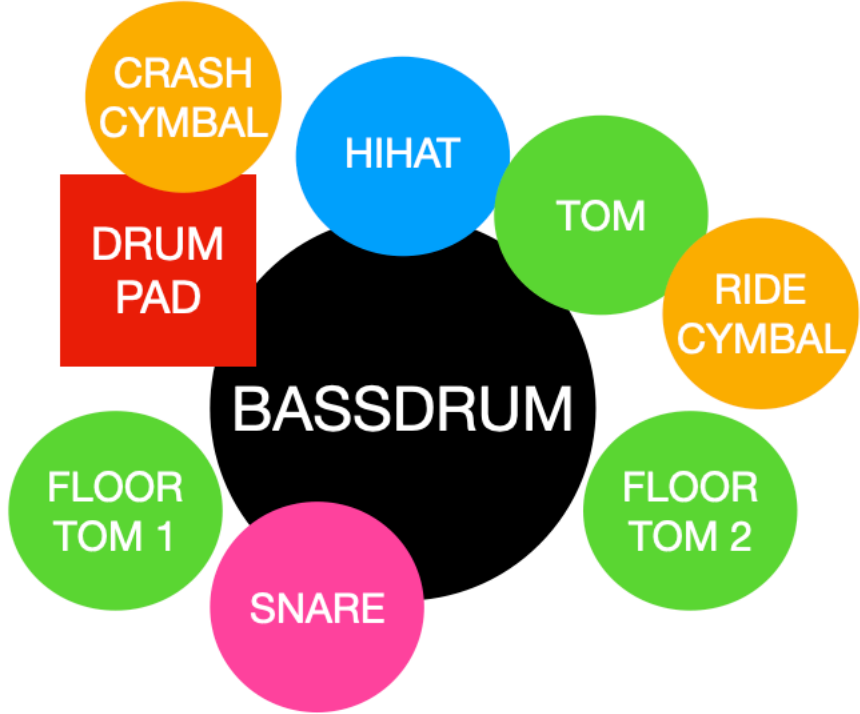

# PLACEMENT SUR SCÈNE TRIO

Guitare et synth en angle

Chanteuse

Drummer en angle  
Un peu vers la chanteuse

Moniteur