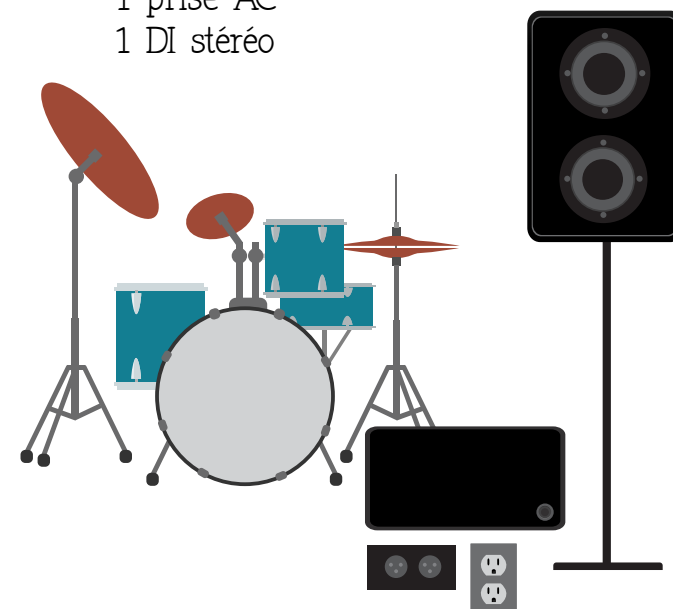

batterie + drum pad

- micro pour batterie
- 1 moniteur
- 1 prise AC
- 1 DI stéréo