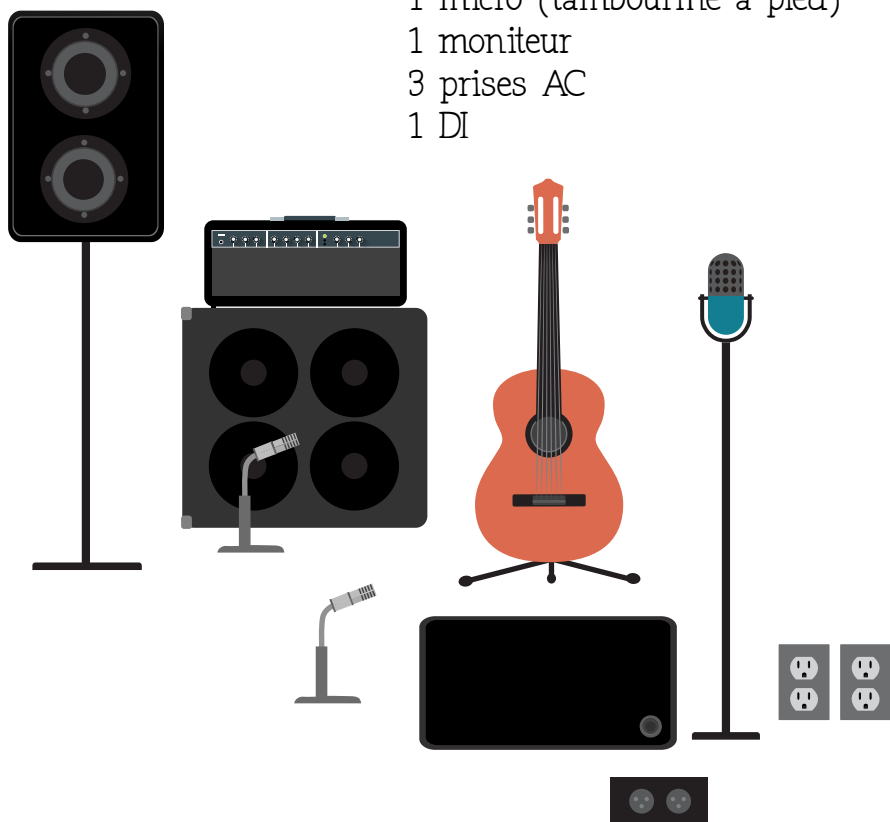

## **matt boudreau guitare + voix**

- 1 micro + pied
- 1 micro pour amp (sm57)
- 1 micro (tambourine à pied)
- 1 moniteur
- 3 prises AC
- 1 DI

## **chloé breault guitare + voix**

- 1 micro + pied
- 1 micro pour amp (sm57)
- 1 moniteur
- 2 prises AC
- 1 DI

# PLACEMENT SUR SCÈNE TRIO

Guitare et synth en angle

Chanteuse

Drummer en angle  
Un peu vers la chanteuse

Moniteur