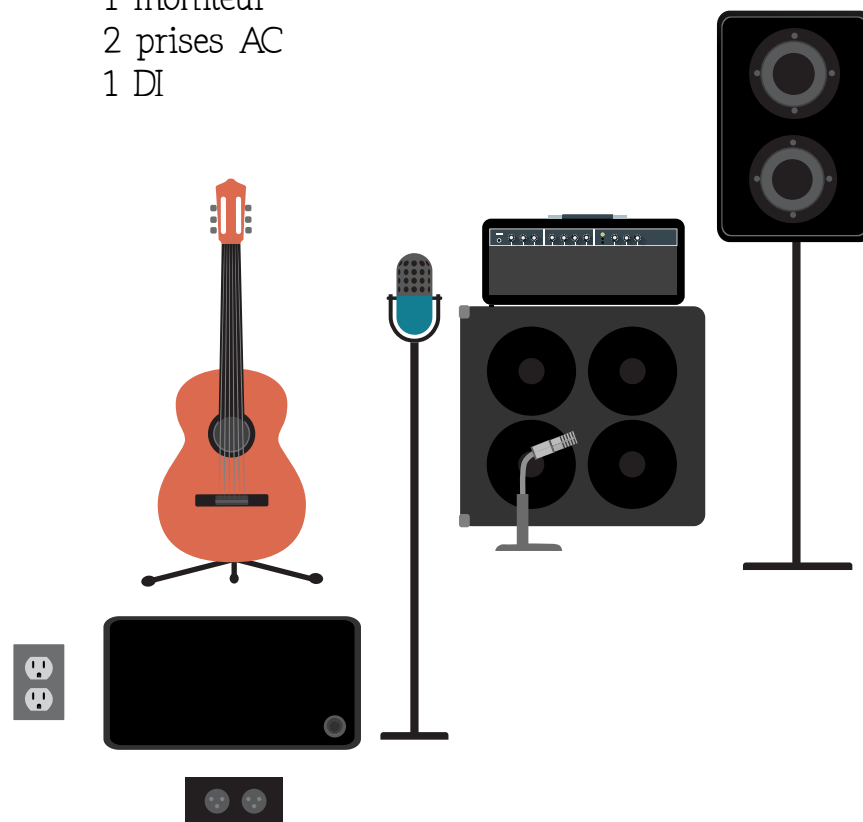

## **matt boudreau guitare + voix**

- 1 micro + pied
- 1 micro pour amp (sm57)
- 1 micro (tambourine à pied)
- 1 moniteur
- 3 prises AC
- 1 DI

## **chloé breault guitare + voix**

- 1 micro + pied
- 1 micro pour amp (sm57)
- 1 moniteur
- 2 prises AC
- 1 DI

## **chloé breault** **basse + voix**

- 1 micro + pied
- 1 moniteur
- 2 prises AC
- 1 micro pour amp (sm57)
- 1 DI (si amp non dispo)

# PLACEMENT SUR SCÈNE TRIO

Guitare et synth en angle

Chanteuse

Drummer en angle  
Un peu vers la chanteuse

Moniteur