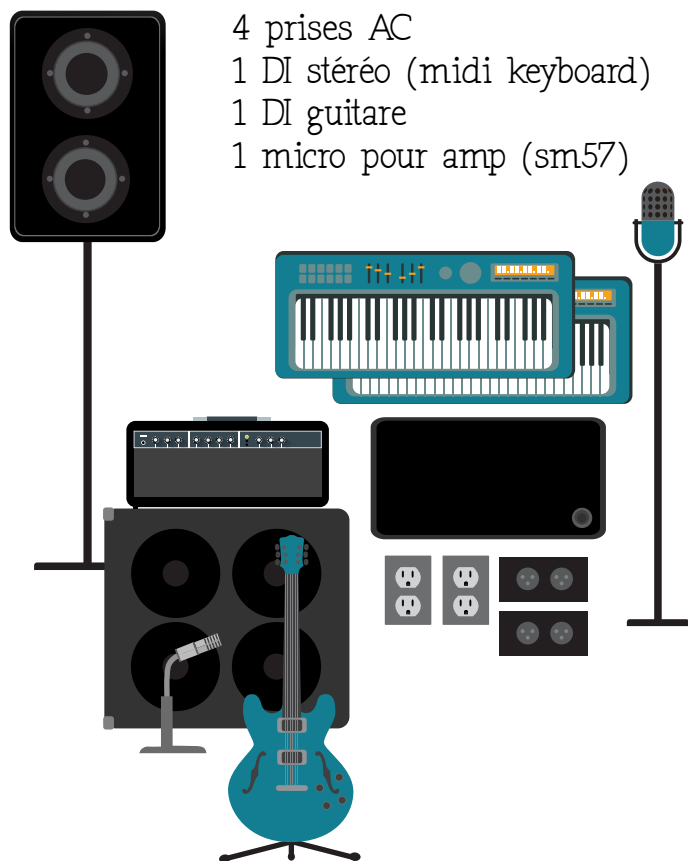

## **matt boudreau guitare + voix**

- 1 micro + pied
- 1 micro pour amp (sm57)
- 1 micro (tambourine à pied)
- 1 moniteur
- 3 prises AC
- 1 DI

## **chloé breault guitare + voix**

- 1 micro + pied
- 1 micro pour amp (sm57)
- 1 moniteur
- 2 prises AC
- 1 DI

## **matt boudreau** **guitare électrique +** **synth + voix**

- 1 micro + pied
- 1 moniteur
- 4 prises AC
- 1 DI stéréo (midi keyboard)
- 1 DI guitare
- 1 micro pour amp (sm57)

## **chloé breault** **basse + voix**

- 1 micro + pied
- 1 moniteur
- 2 prises AC
- 1 micro pour amp (sm57)
- 1 DI (si amp non dispo)