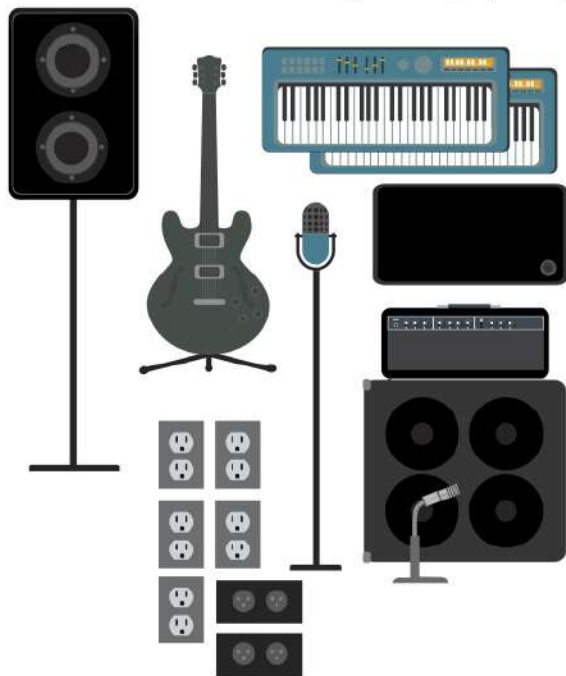

chloé breault

full band

claviers + guitare + voix

- 1 micro + pied
- 1 moniteur
- 5 AC
- 2 DI
- 1 micro pour amp (sm57)