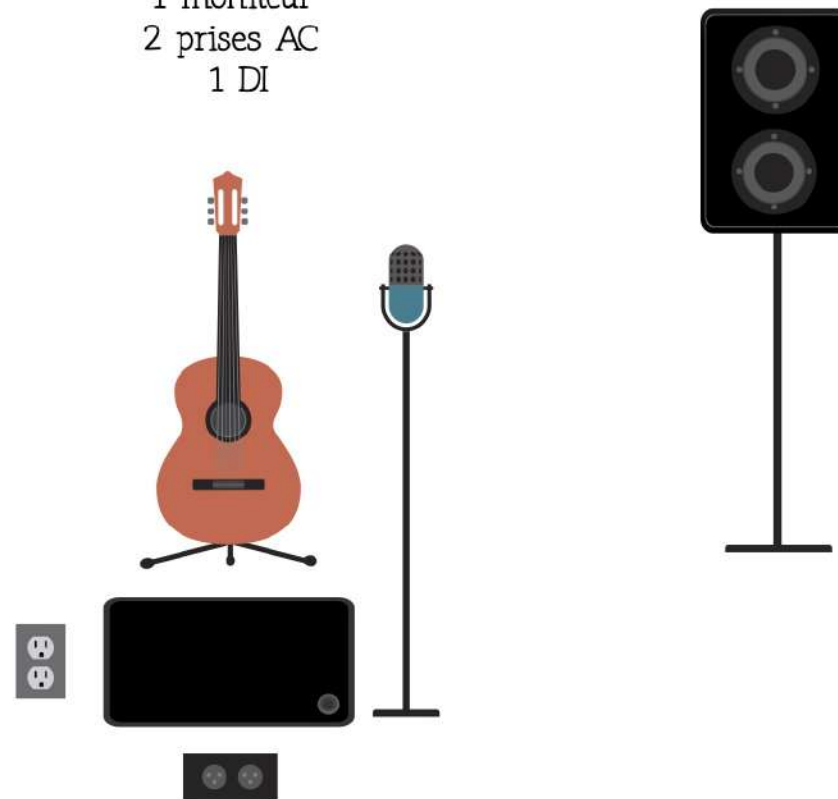

## **matt boudreau** guitare + voix

1 micro + pied  
1 micro pour amp (sm57)  
1 micro (tambourine à pied)  
1 moniteur  
3 prises AC  
1 DI

## **chloé breault** guitare + voix

1 micro + pied  
1 micro pour amp (sm57)  
1 moniteur  
2 prises AC  
1 DI

## guitare + voix

- 1 micro + pied
- 1 micro pour amp (sm57)
- 1 moniteur
- 2 prises AC
- 1 DI

## basse + voix

- 1 micro + pied
  - 1 moniteur
  - 1 prise AC
  - 1 DI
- \*Bass peut être directe ou avec un amp si disponible.