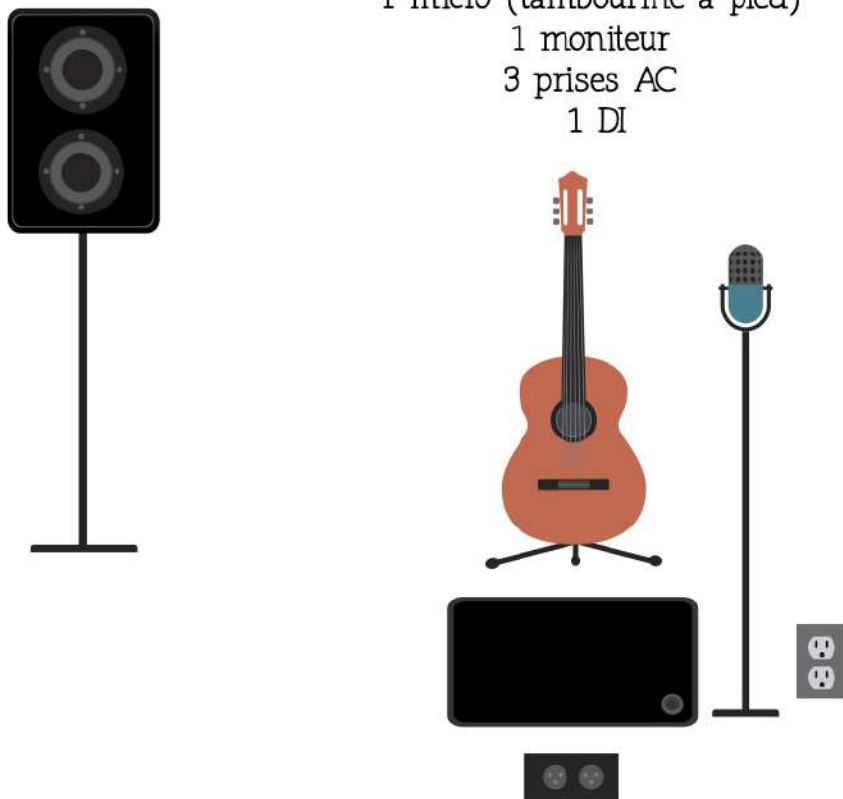

## **matt boudreau** guitare + voix

1 micro + pied  
1 micro pour amp (sm57)  
1 micro (tambourine à pied)  
1 moniteur  
3 prises AC  
1 DI

## **chloé breault** guitare + voix

1 micro + pied  
1 micro pour amp (sm57)  
1 moniteur  
2 prises AC  
1 DI