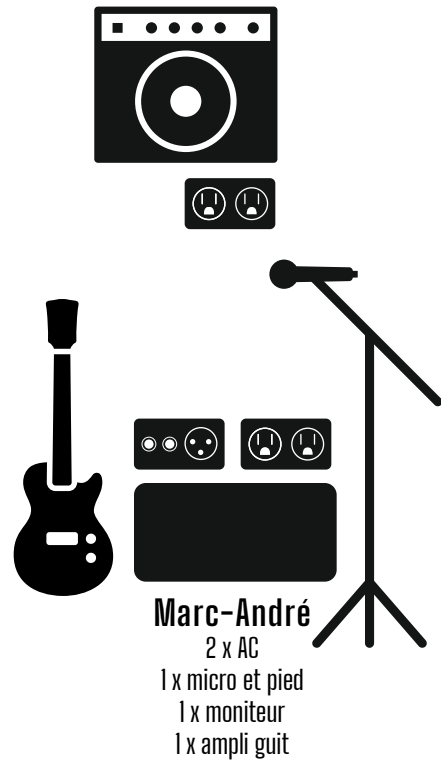

Matt Boudreau Duo

INFO - 506 888 4862