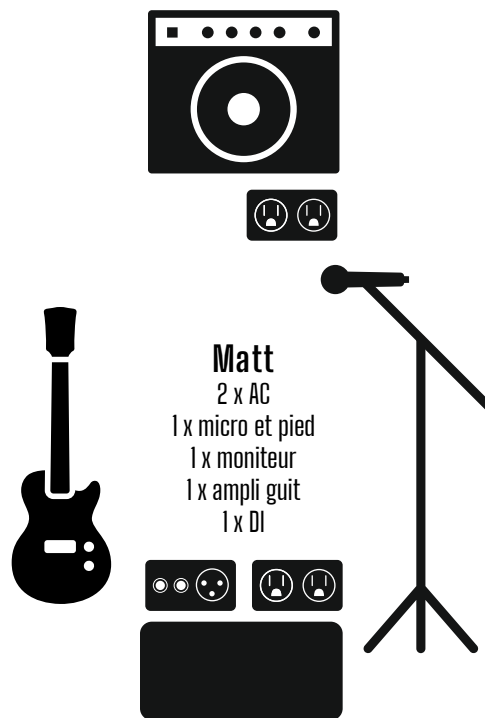

batterie 4 pièces
(hardware pour hi-hat, cymbal ride et cymbal crash)
1 x moniteur

Marc-André
2 x AC
1 x micro et pied
1 x moniteur
1 x ampli guit

Matt
2 x AC
1 x micro et pied
1 x moniteur
1 x ampli guit
1 x DI

Chloé
2 x AC
1 x micro et pied
1 x moniteur
1 x ampli bass
1 x DI