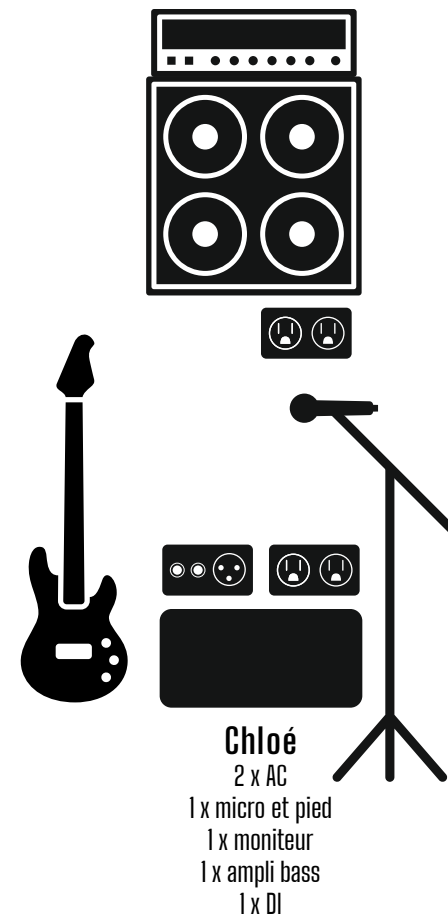

batterie 4 pièces
(hardware pour hi-hat, cymbal ride et cymbal crash)
1 x moniteur

Marc-André
2 x AC
1 x micro et pied
1 x moniteur
1 x ampli guit

Matt
2 x AC
1 x micro et pied
1 x moniteur
1 x ampli guit
1 x DI

Chloé
2 x AC
1 x micro et pied
1 x moniteur
1 x ampli bass
1 x DI