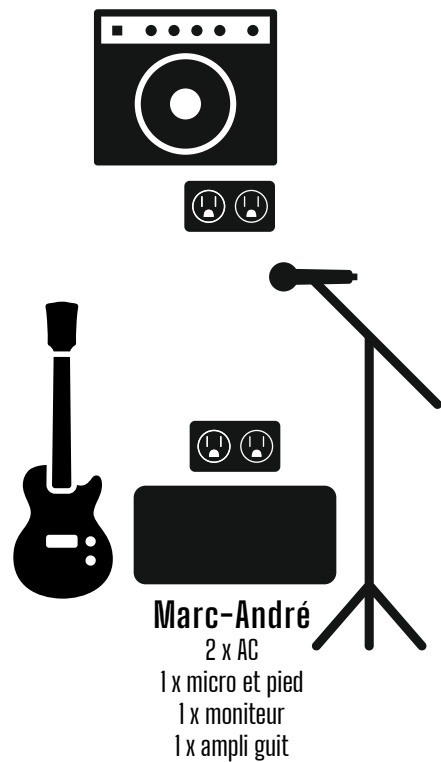

batterie 4 pièces
(hardware pour hi-hat, cymbal ride et cymbal crash)
1 x moniteur

Marc-André
2 x AC
1 x micro et pied
1 x moniteur
1 x ampli guit

Matt
2 x AC
1 x micro et pied
1 x moniteur
1 x ampli guit
1 x DI

Chloé
2 x AC
1 x micro et pied
1 x moniteur
1 x ampli bass
1 x DI